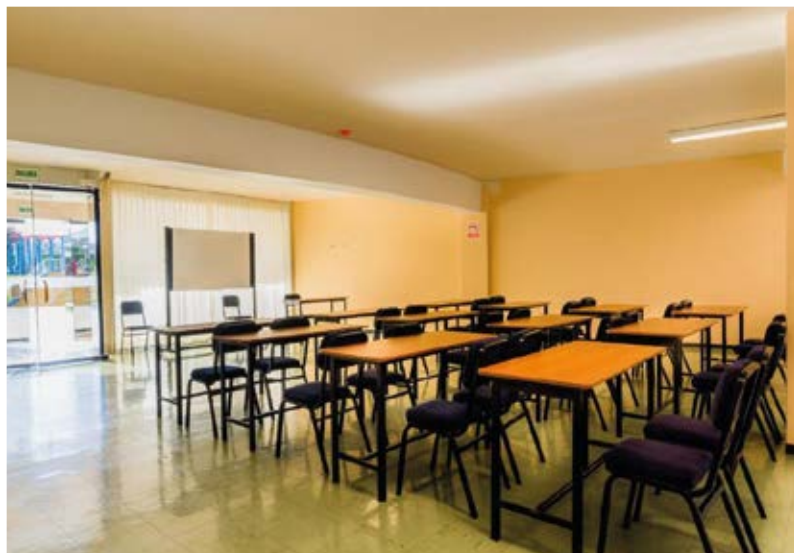

DM  HOTELES

AREQUIPA

AREQUIPA

Realiza tus eventos disfrutando de la magia de Arequipa.

ASEGURA EL ÉXITO DE TU EVENTO:

-  Alquiler de salones para eventos corporativos y sociales.
-  Restaurante bar.
-  Servicios de desayuno, coffee break, cóctel, almuerzos y cenas.
-  Ambientes cómodos y bien equipados.
-  Alojamiento.

MEDIDA Y PRECIO

Salones	Precios referenciales		Área (m2)	Largo (m)	Ancho (m)	Altura (m)
	Half day	Full day				
Misti	S/ 2,100.00	S/ 3,500.00	252	28	9	4
Chachani	S/ 1,600.00	S/ 2,800.00	150	15	10	4
Colca	S/ 700.00	S/ 1,200.00	85	10	8.5	2.8
Chivay	S/ 700.00	S/ 1,200.00	60	10	6	2.8
Yanahuara	S/ 600.00	S/ 1,000.00	36	8	4.5	2.8
Pichu Pichu	S/ 800.00	S/ 1,400.00	130	10	13	2.8